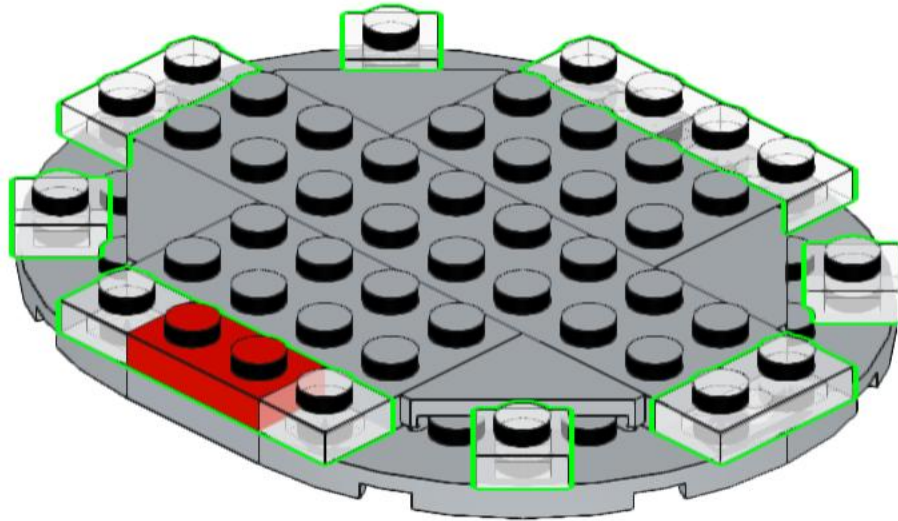

M-Classic Hörnli* aus LEGO® Steinen

Bauanleitung

*396 Original
Teile* →

Empfohlen für grosse und kleine Kinder ab 4 Jahren
*(Art.-Nr. 104055200000)

famigros.ch/lego-hoernli

1

2

3