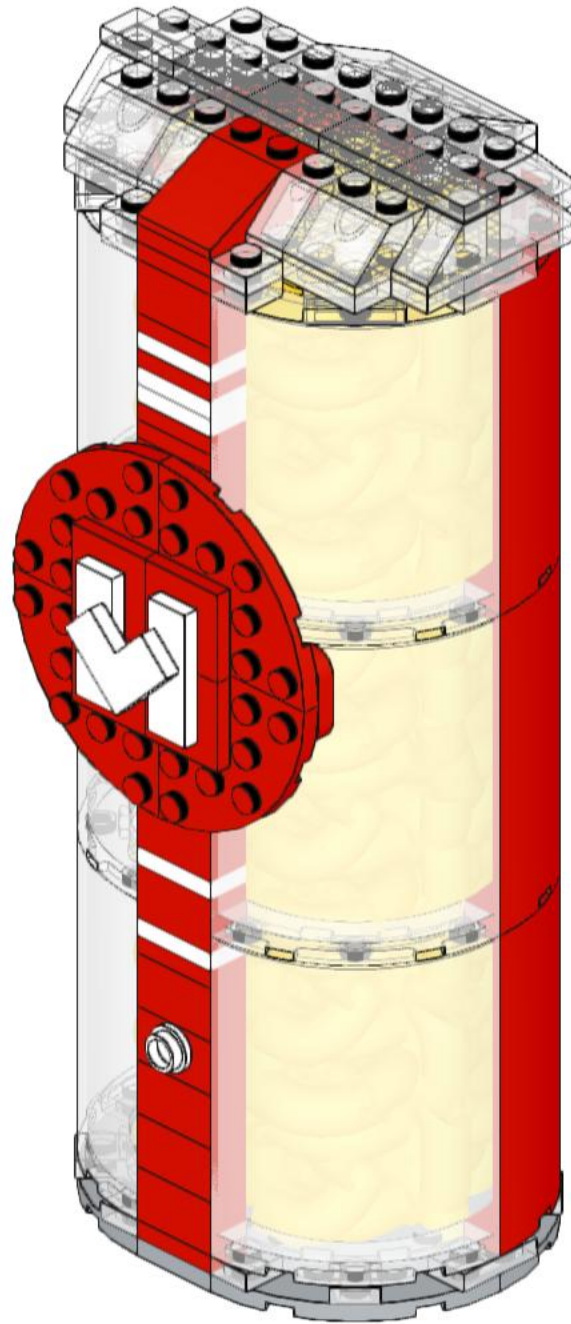

M-Classic Hörnli* aus LEGO® Steinen

Bauanleitung

*396 Original
Teile* →

Empfohlen für grosse und kleine Kinder ab 4 Jahren
*(Art.-Nr. 104055200000)

famigros.ch/lego-hoernli

1

2

3

famigros

26

famigros

27

famigros

28

famigros

29

famigros

30

famigros

3x
48092
Black

2x
3034
Light Bluish Gray

4x
48092
White

7x
3004
Red

1x
3298
Red

4x
30562
Red

6x
3040
Trans-Clear

1x
3297
Trans-Clear

4x
35787
Light Bluish Gray

2x
4073
White

7x
3023
Red

1x
3022
Red

4x
30565
Red