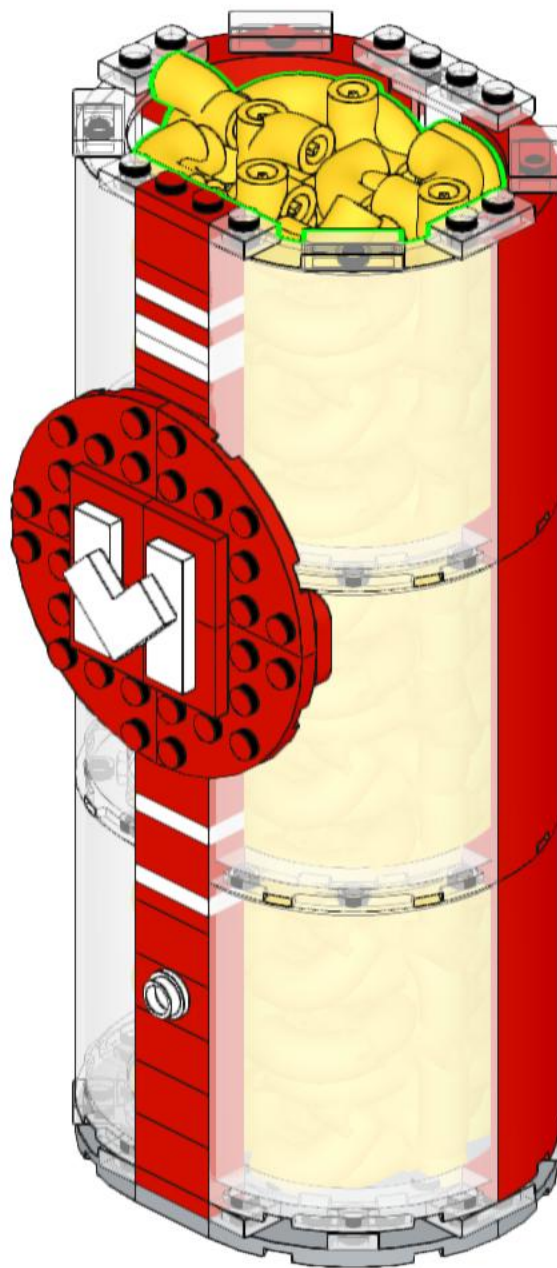

M-Classic Hörnli* aus LEGO® Steinen

Bauanleitung

*396 Original
Teile* →

Empfohlen für grosse und kleine Kinder ab 4 Jahren
*(Art.-Nr. 104055200000)

famigros.ch/lego-hoernli

1

2

3

15

16

17

18

famigros

19

famigros

20

famigros

21

22

famigros

23

famigros

24

25