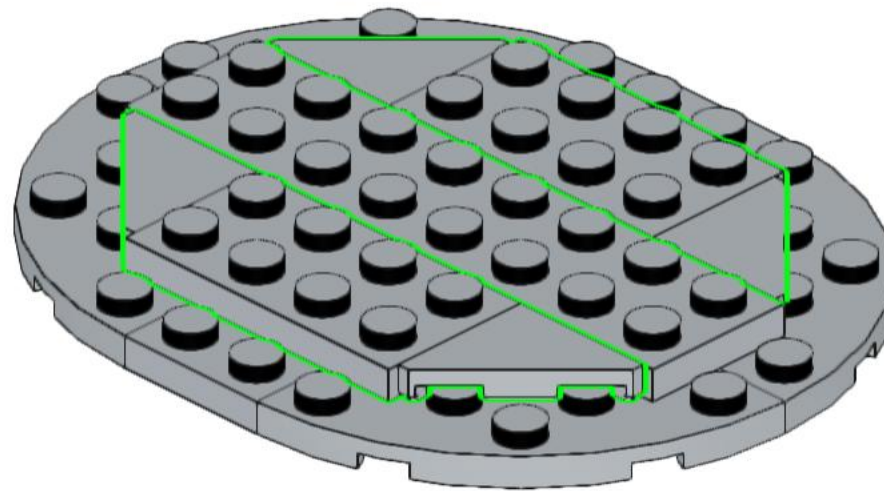

M-Classic Hörnli* aus LEGO® Steinen

Bauanleitung

*396 Original
Teile* →

Empfohlen für grosse und kleine Kinder ab 4 Jahren
*(Art.-Nr. 104055200000)

famigros.ch/lego-hoernli

1

2

3