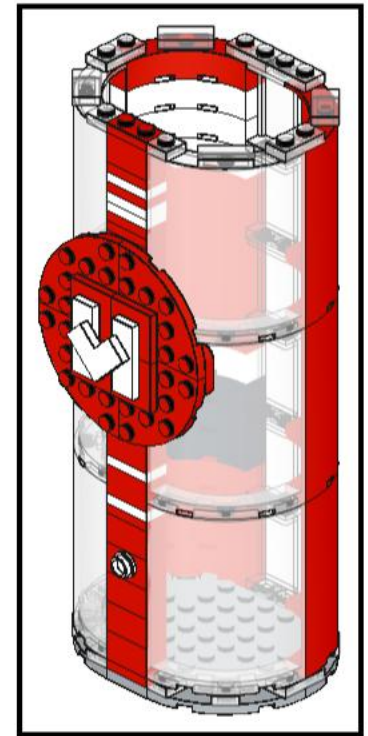

M-Classic Hörnli* aus LEGO® Steinen

Bauanleitung

*396 Original
Teile* →

Empfohlen für grosse und kleine Kinder ab 4 Jahren
*(Art.-Nr. 104055200000)

famigros.ch/lego-hoernli

1

2

3