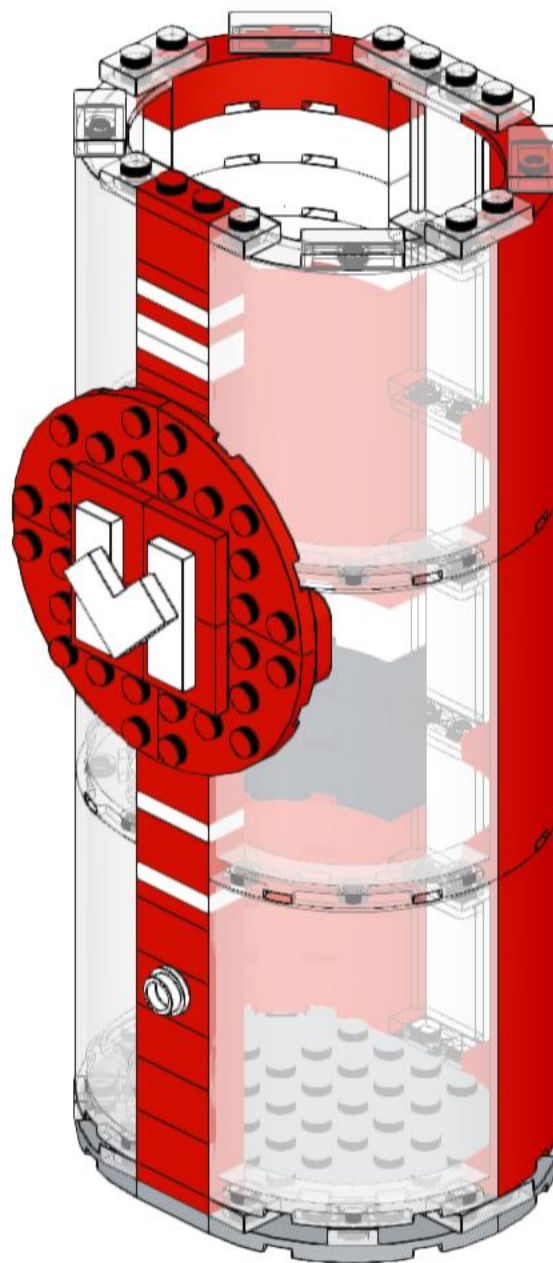

19

famigros