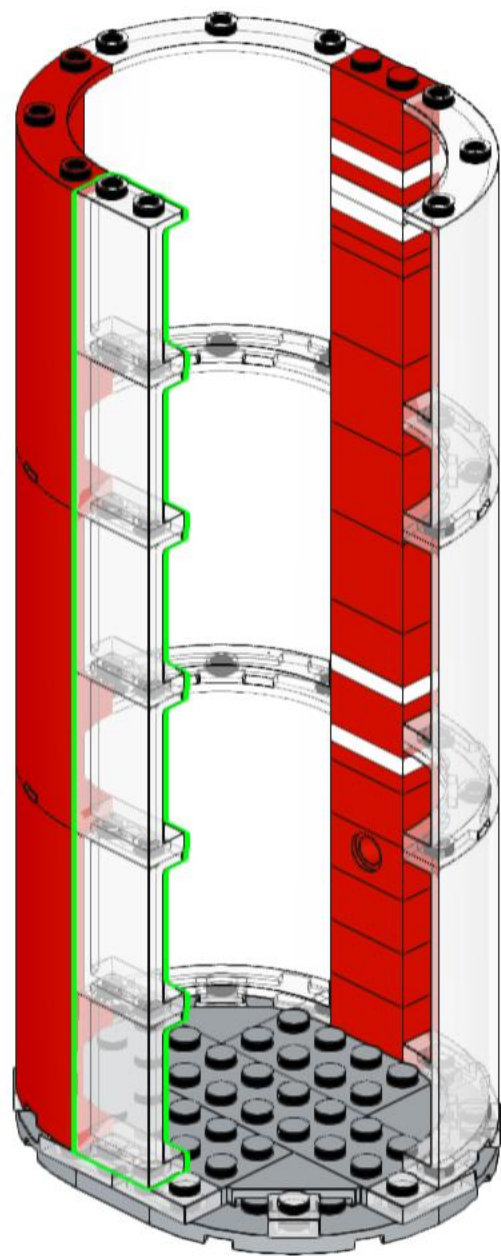

10

famigros