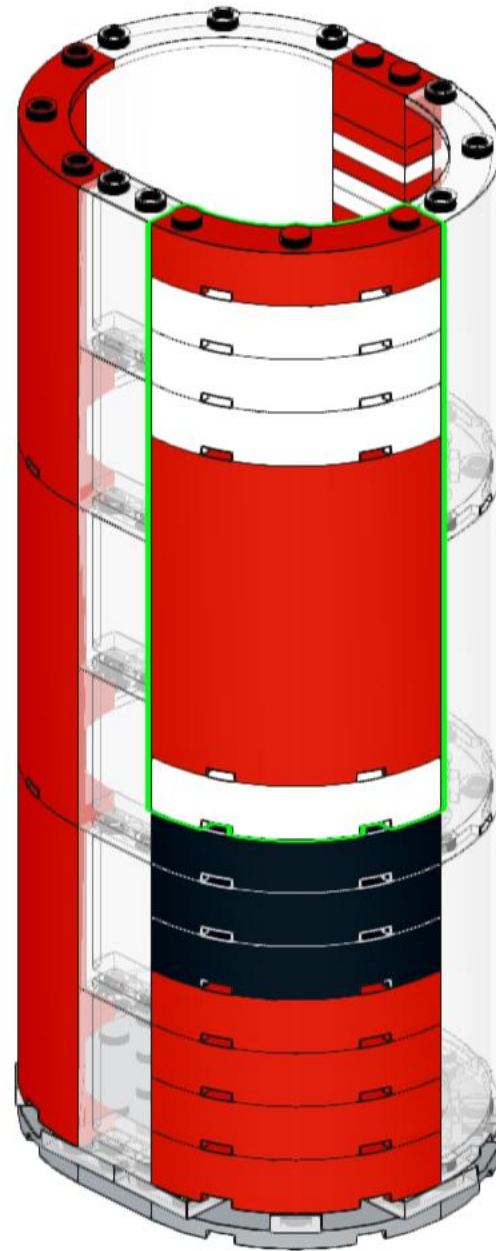

12

famigros